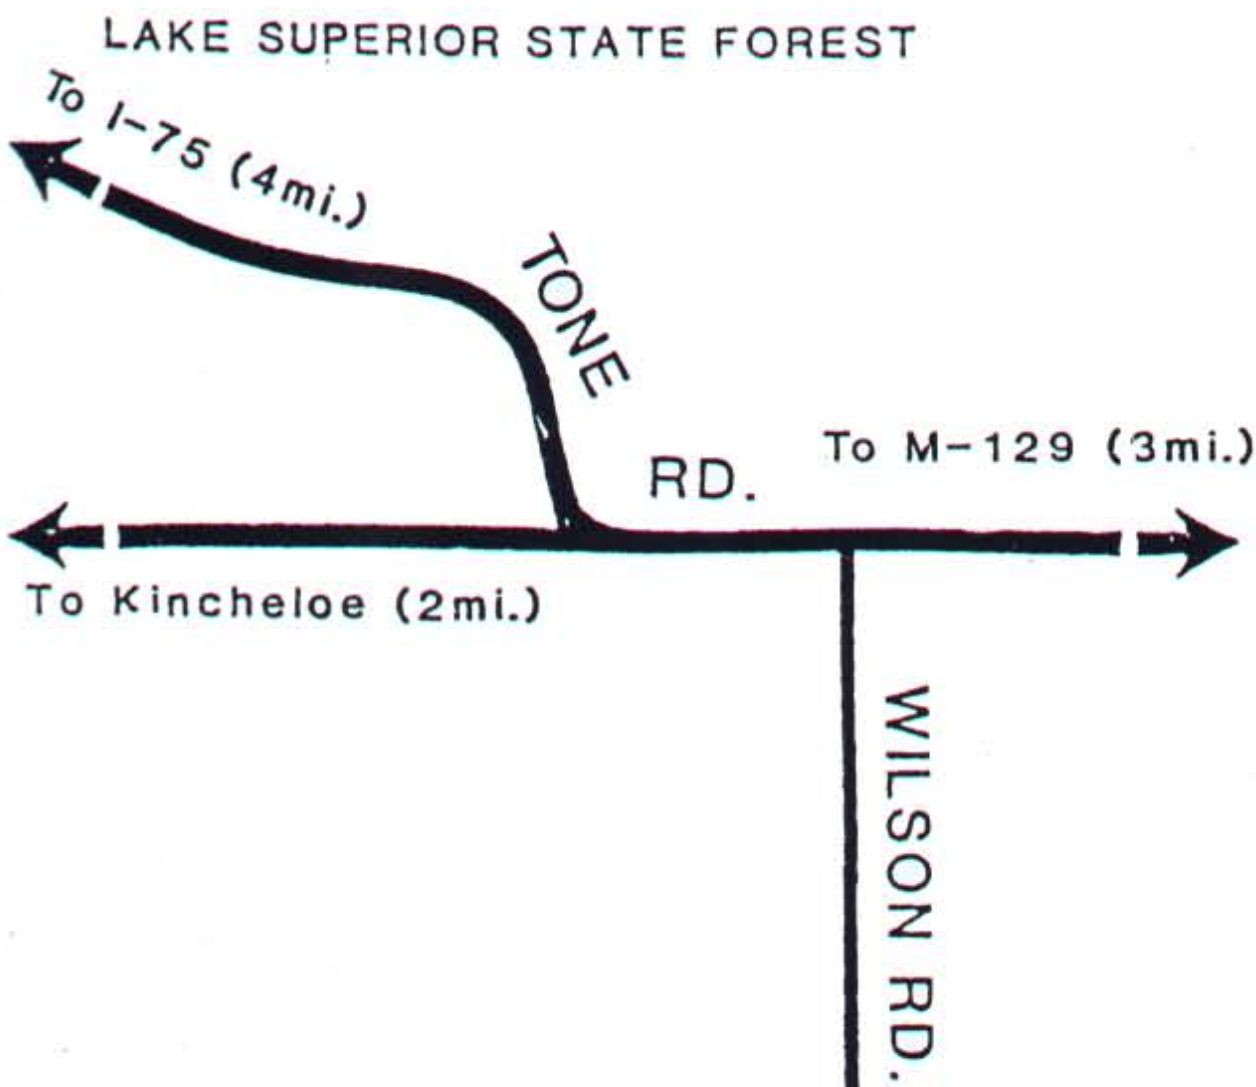

PINE BOWL PATHWAY CROSS COUNTRY SKIING

Point to Point Distances

1-2	.14 mi.
2-3	.7 mi.
3-4	1.6 mi.
4-5	2.1 mi.
5-1	.96 mi.
3-5	.2 mi.
5-2	.82 mi.

Loop 1 = 2 miles
Loop 2 = 5.7 miles

Follow The
Blue Markers