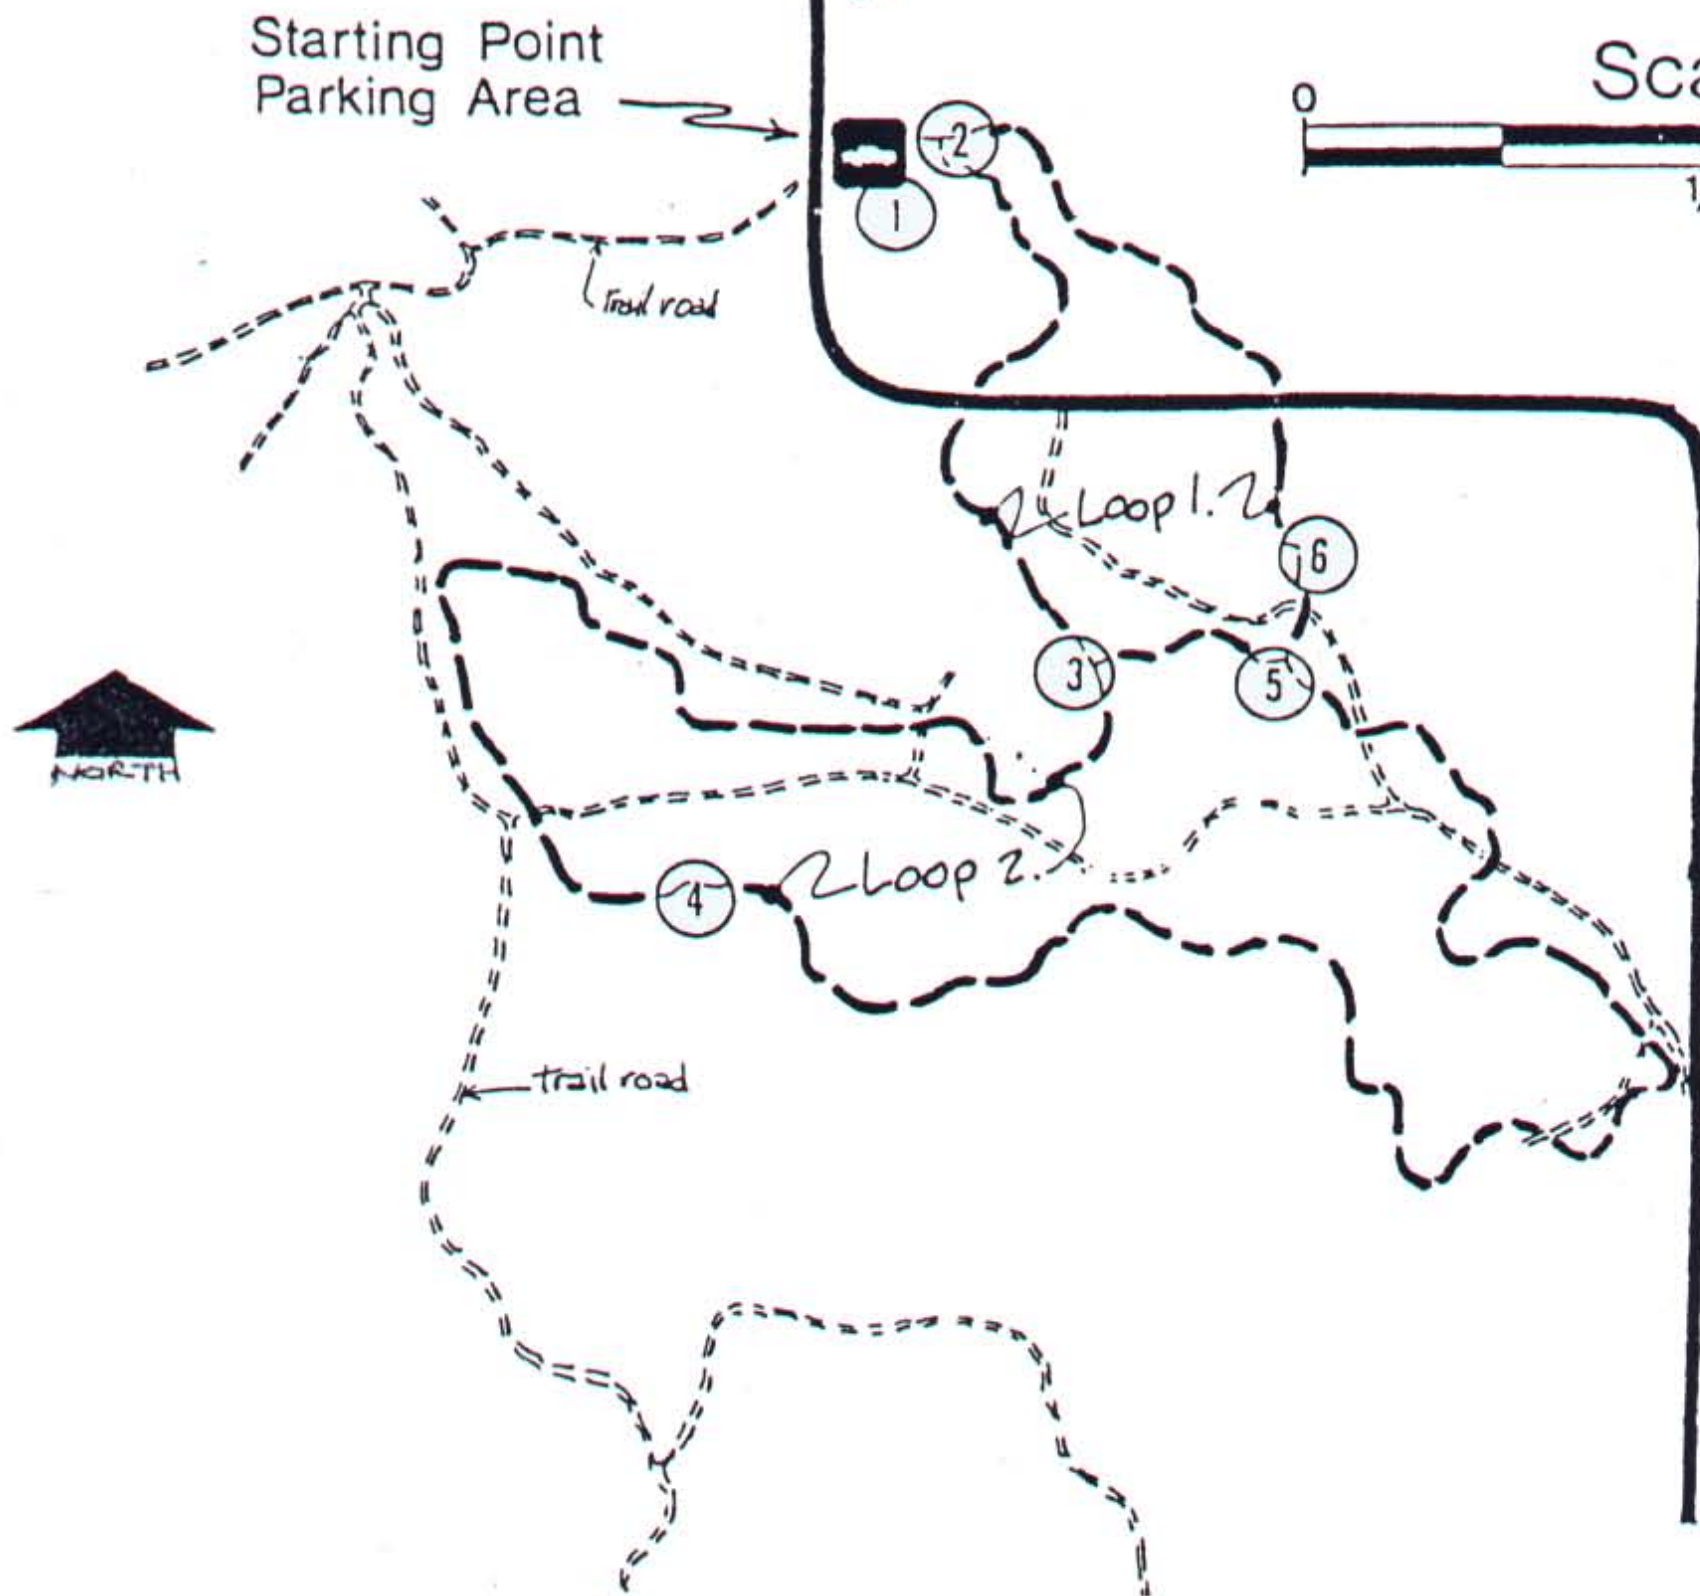

PINE BOWL PATHWAY CROSS COUNTRY SKIING

Point to Point Distances

1-2	.14 mi.
2-3	.7 mi.
3-4	1.6 mi.
4-5	2.1 mi.
5-1	.96 mi.
3-5	.2 mi.
5-2	.82 mi.

Loop 1 = 2 miles
Loop 2 = 5.7 miles

Follow The
Blue Markers