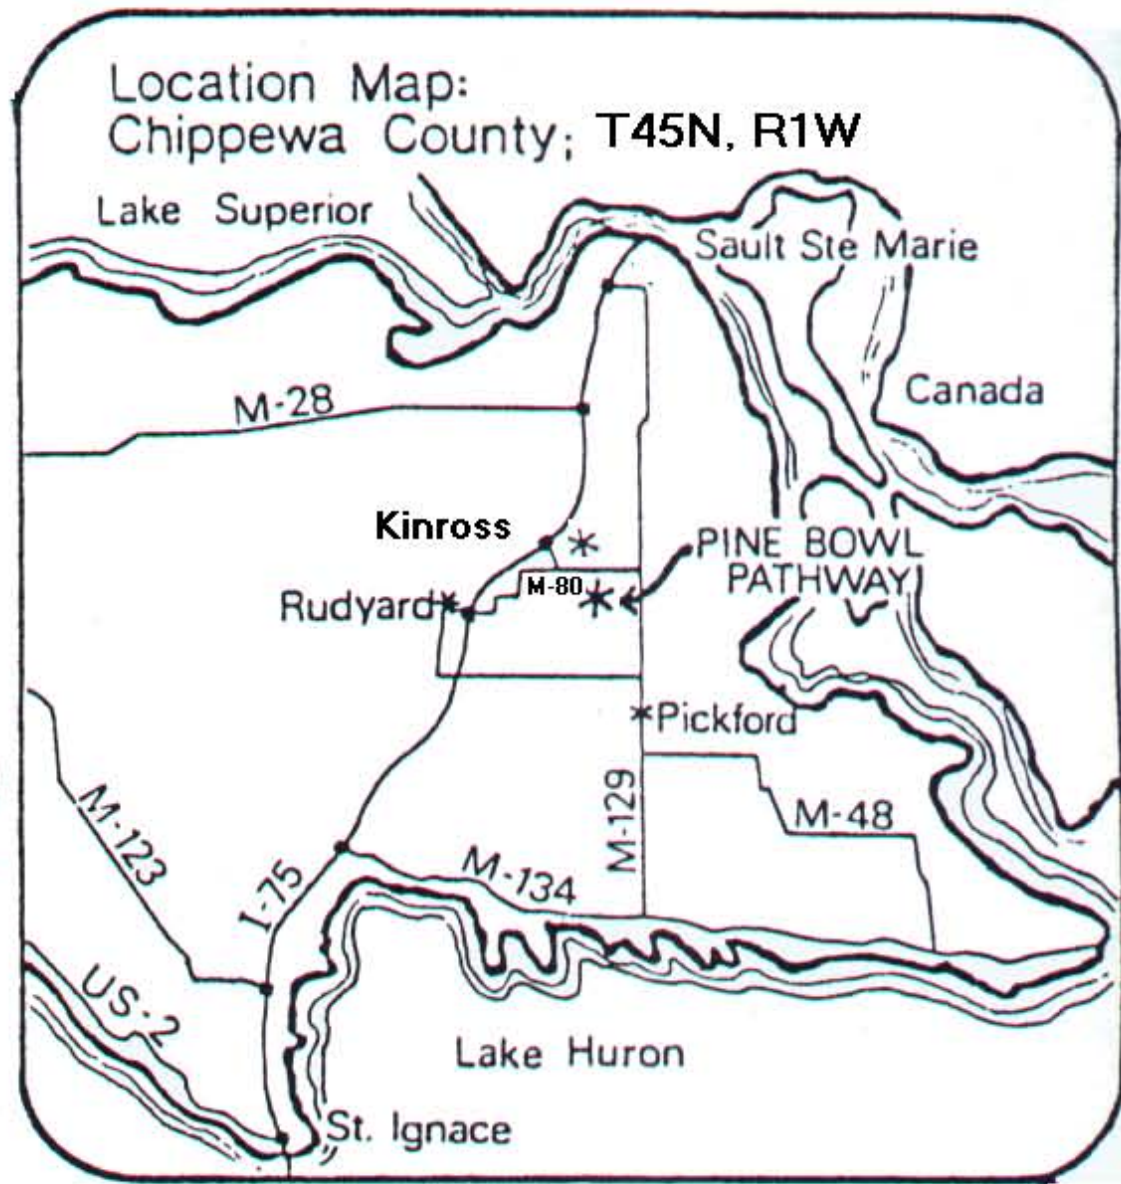

PINE BOWL PATHWAY CROSS COUNTRY SKIING

Point to Point Distances

1-2	.14 mi.
2-3	.7 mi.
3-4	1.6 mi.
4-5	2.1 mi.
5-1	.96 mi.
3-5	.2 mi.
5-2	.82 mi.

Loop 1 = 2 miles
Loop 2 = 5.7 miles

Follow The
Blue Markers